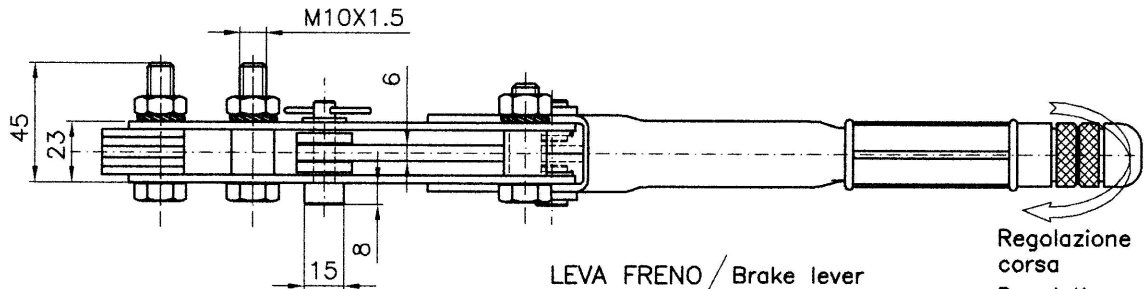

Forza massima applicabile 200N
Max force on lever 200N

Regolazione corsa
Regulatin stroke

LEVA FRENO / Brake lever
Massima forza applicabile al cavo. 3000N
Max force on cable. 3000N
CORSA 45mm
Stroke 45mm

Dis. 9479904
Completa di bilancere
Complete of rocking

Protezione superficiale-zincatura gialla.
Eventuali personalizzazioni su disegno del cliente.

Superficial protection yellow zinc-plated.
We're also able to arrange special products according to customer's drawing.